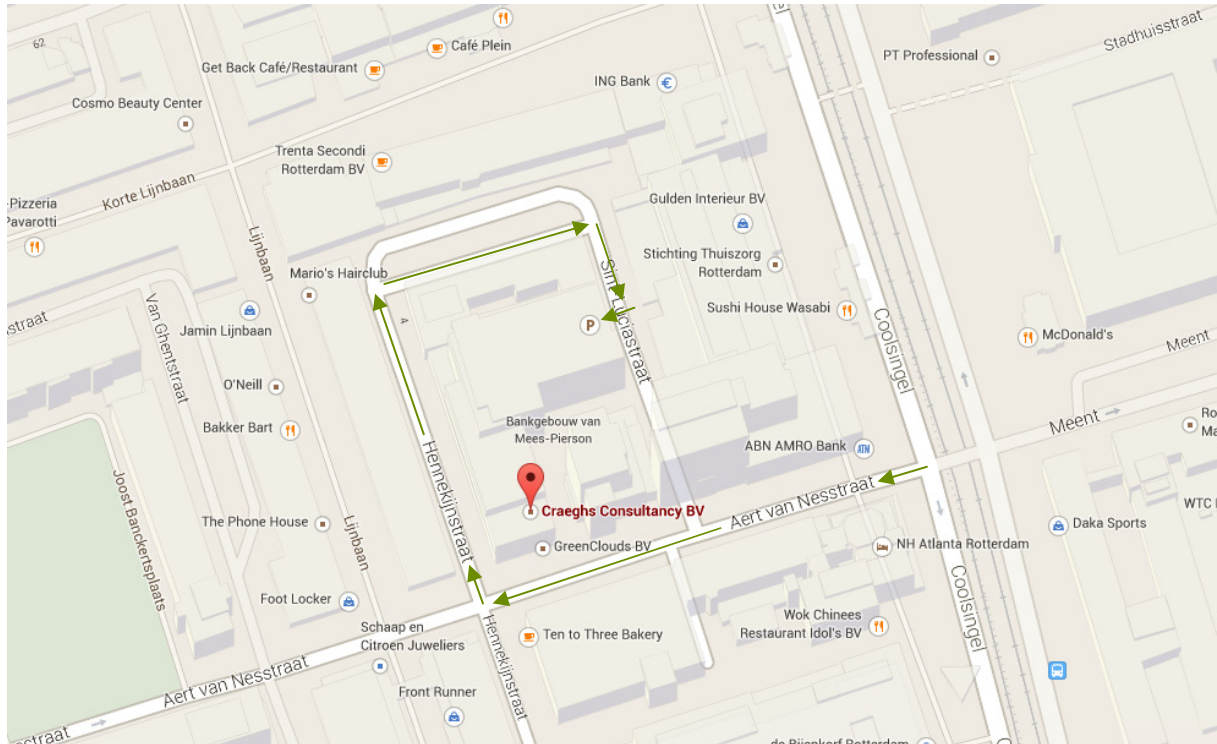

## Parkeren bij Craeghs Consultancy

- Komend vanaf de **Coolsingel** neemt u na de hoofdingang van **Rotterdam Building** de eerste straat rechts (**Hennekijnstraat**);
- U rijdt om het gebouw heen (**twee maal de hoek om**), totdat u bij de ingang van de garage komt (**Sint-Luciastraat**);
- Wanneer u wacht voor de ingang zal de roldeur automatisch omhoog gaan en rijdt door tot de slagboom;
- U drukt op de knop en meldt dat u een **afspraak** hebt met **Craeghs Consultancy**;
- U rijdt **één verdieping hoger** naar parkeerplaats **39, 40** of **41** (aangeven met bordjes 'Craeghs Consultancy BV'). Hier kunt u uw auto (gratis) parkeren;
- De **deur naar de receptie** is aan de **overzijde** van de parkeerplaats. In het trappenhuis volgt u de bordjes 'receptie';
- Bij de receptie zal een poortje naar de **liften** worden geopend;
- Craeghs Consultancy bevindt zich op de **8<sup>e</sup> verdieping**, aan het **einde van de gang**.